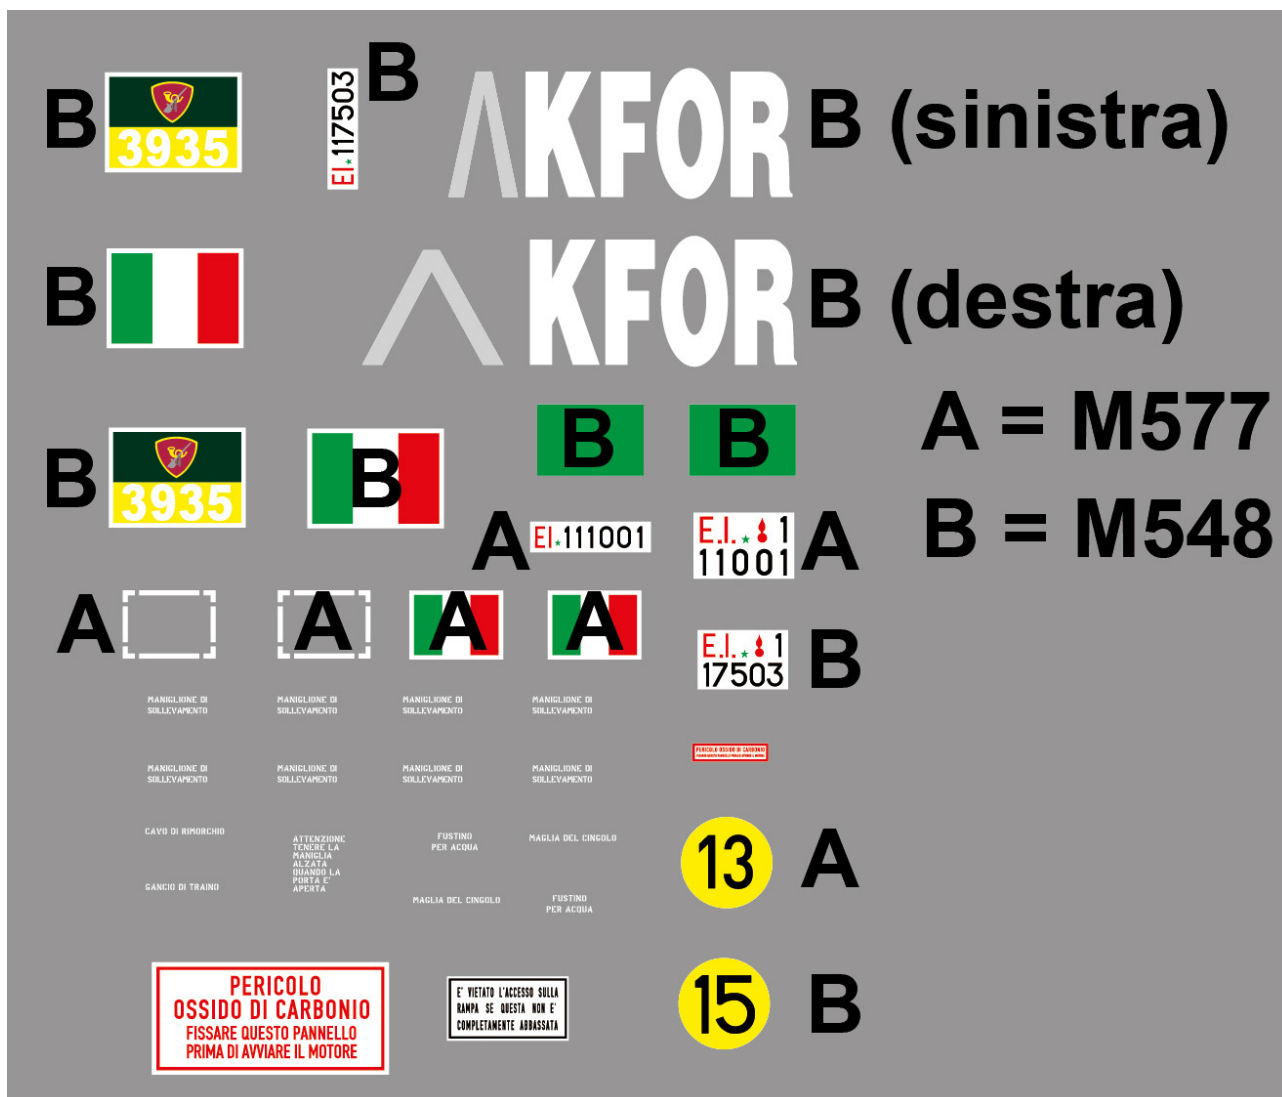

M577 E M548

FOGLIO N. 12

Il foglio consente di realizzare:

- un M577A2 appartenente alla Compagnia Comando del 132° Reggimento artiglieria corazzata ARIETE della Brigata corazzata ARIETE nel 2007.

- un M548 appartenente all' 11° Gruppo artiglieria da campagna semovente "Teramo" della Brigata Bersaglieri GARIBALDI inserita nel Comando Forze di Proiezione durante la missione KFOR.

Può essere abbinato al foglio n. 11 dedicato al semovente M109L

M577 E M548