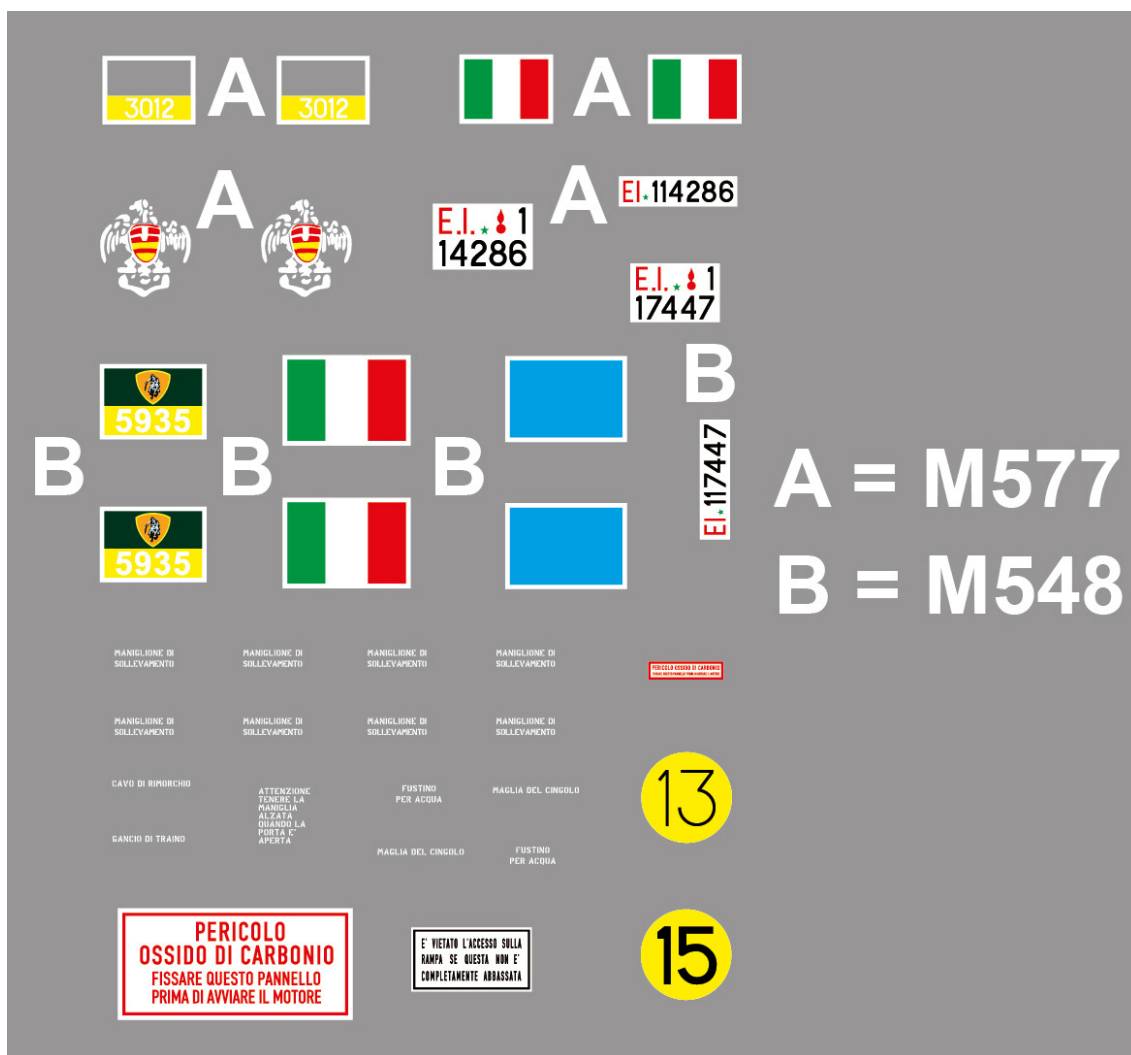

M577 E M548

FOGLIO N. 10

Il foglio consente di realizzare:

- un M577 appartenente al Gruppo Artiglieria a Cavallo VOLOIRE nel periodo tra il 1975 ed il 1986.

M577 E M548

- un M548 appartenente all'8 Gruppo Artiglieria Semovente PASUBIO della Brigata corazzata VITTORIO VENETO posta alle dipendenze della Divisione nel periodo dopo il 1986

Può essere abbinato al foglio n. 3 dedicato al semovente M109G