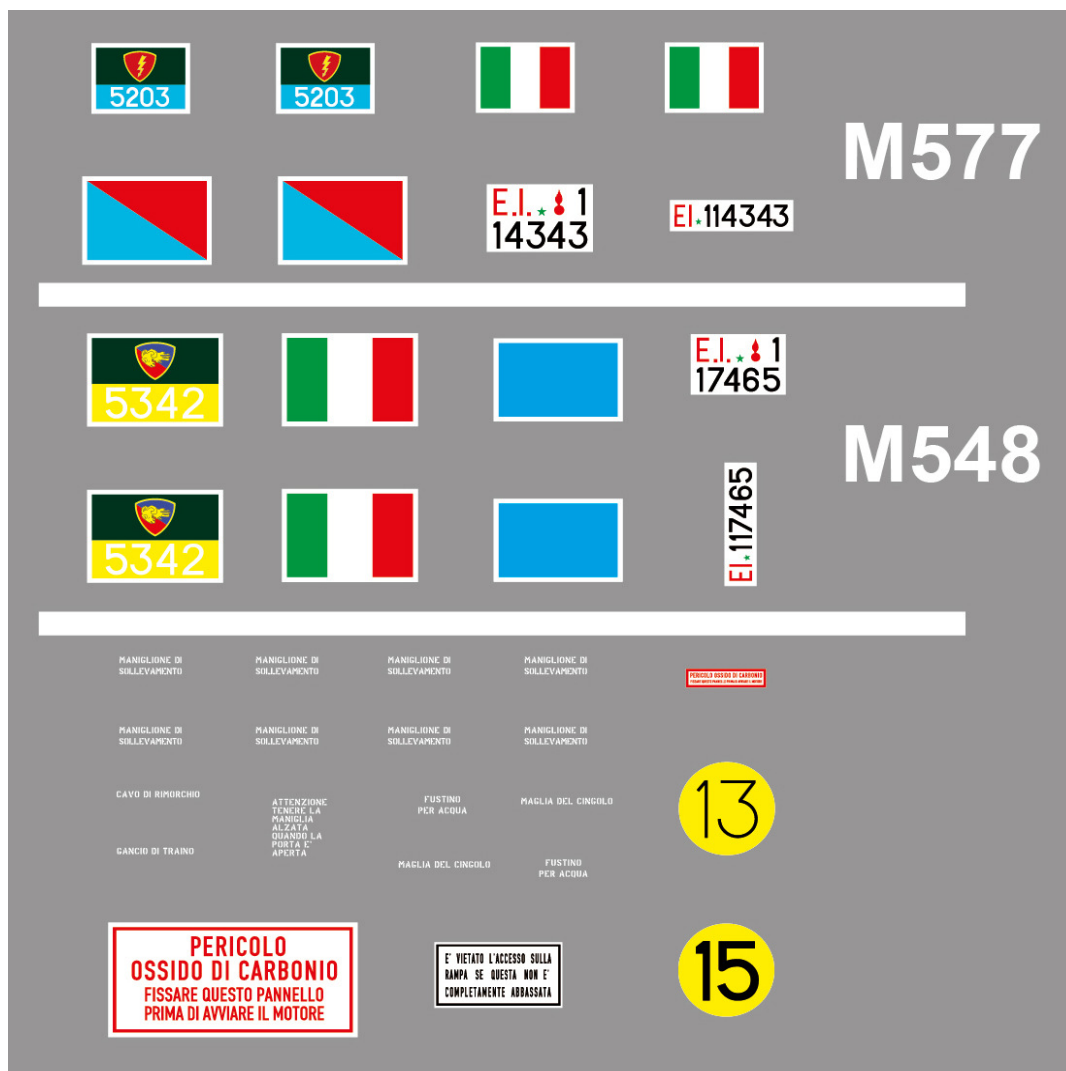

M577 E M548

FOGLIO N. 8

Il foglio consente di realizzare:

- un M577 appartenente al 184° Battaglione trasmissioni CANSIGLIO della Divisione meccanizzata FOLGORE

M577 E M548

**N.B.: sul lato opposto il rosso
guarda verso la prua**

- un M548 appartenente al 132° Gruppo Artiglieria Semovente ROVERETO quale supporto divisionale della Divisione ARIETE nel periodo tra il 1975 ed il 1986 Può essere abbinato al foglio n. 7 dedicato al semovente M109G