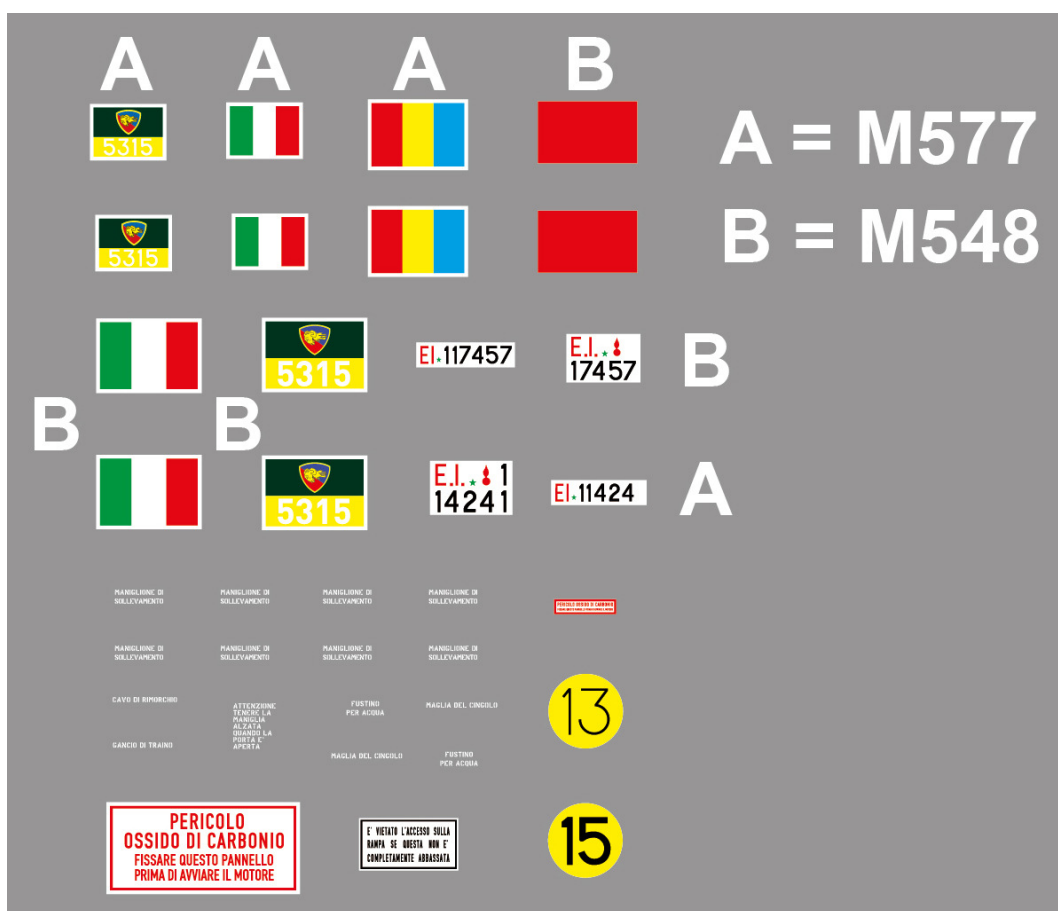

# M577 E M548

## FOGLIO N. 3

Il foglio consente di realizzare due veicoli appartenenti al 19° Gruppo Artiglieria Semovente RIALTO della 8<sup>a</sup> Brigata meccanizzata GARIBALDI posta alle dipendenze della Divisione ARIETE nel periodo tra il 1975 ed il 1986.

Possono essere abbinati al foglio n. 3 dedicato al semovente M109G

# M577 E M548

---

**N.B.: il rosso dell'insegna va sempre  
sul lato sinistro dell'osservatore**