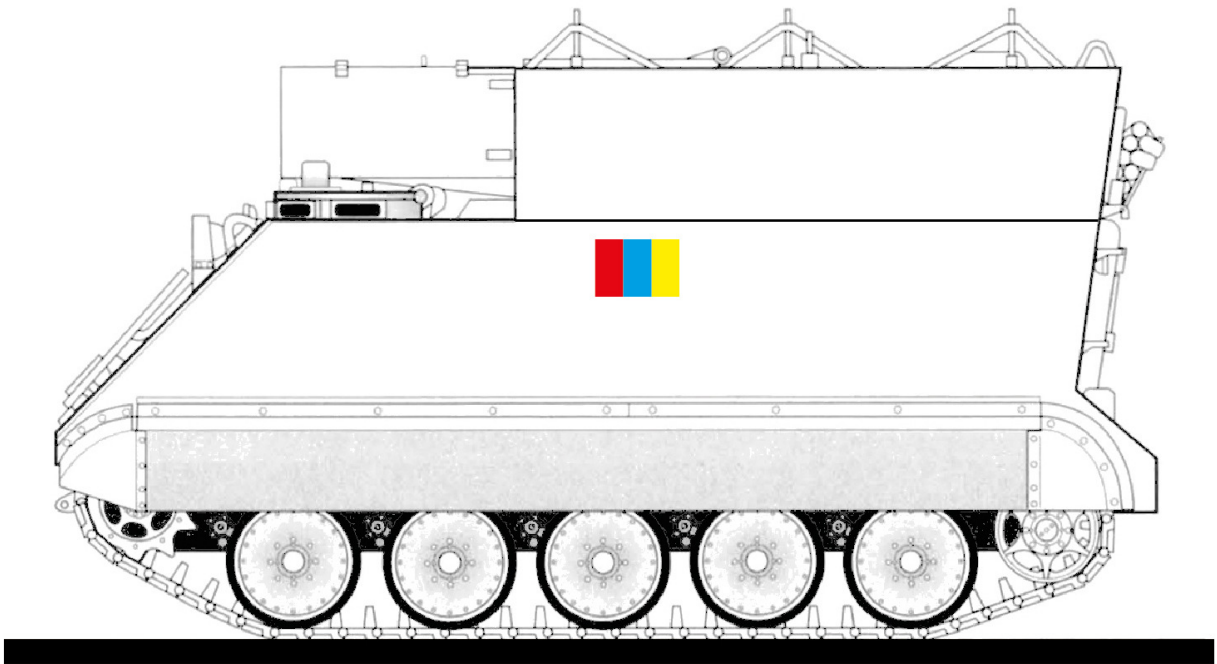

M577 E M548

FOGLIO N. 1

Il foglio consente di realizzare:

- un M577 appartenente al IV Gruppo artiglieria pesante campale semovente del 131° Reggimento artiglieria corazzata, posto alle dipendenze della Divisione corazzata CENTAURO nel periodo tra il 1968 e il 1975
- un M548 appartenente al 9° Gruppo Artiglieria Semovente BRENNERO della 31^ Brigata corazzata CURTATONE nel periodo tra il 1986 ed il 1991. Può essere abbinato al foglio n. 6 dedicato al semovente M109G

M577 E M548

**N.B.: il rosso dell'insegna va sempre
sul lato sinistro dell'osservatore**