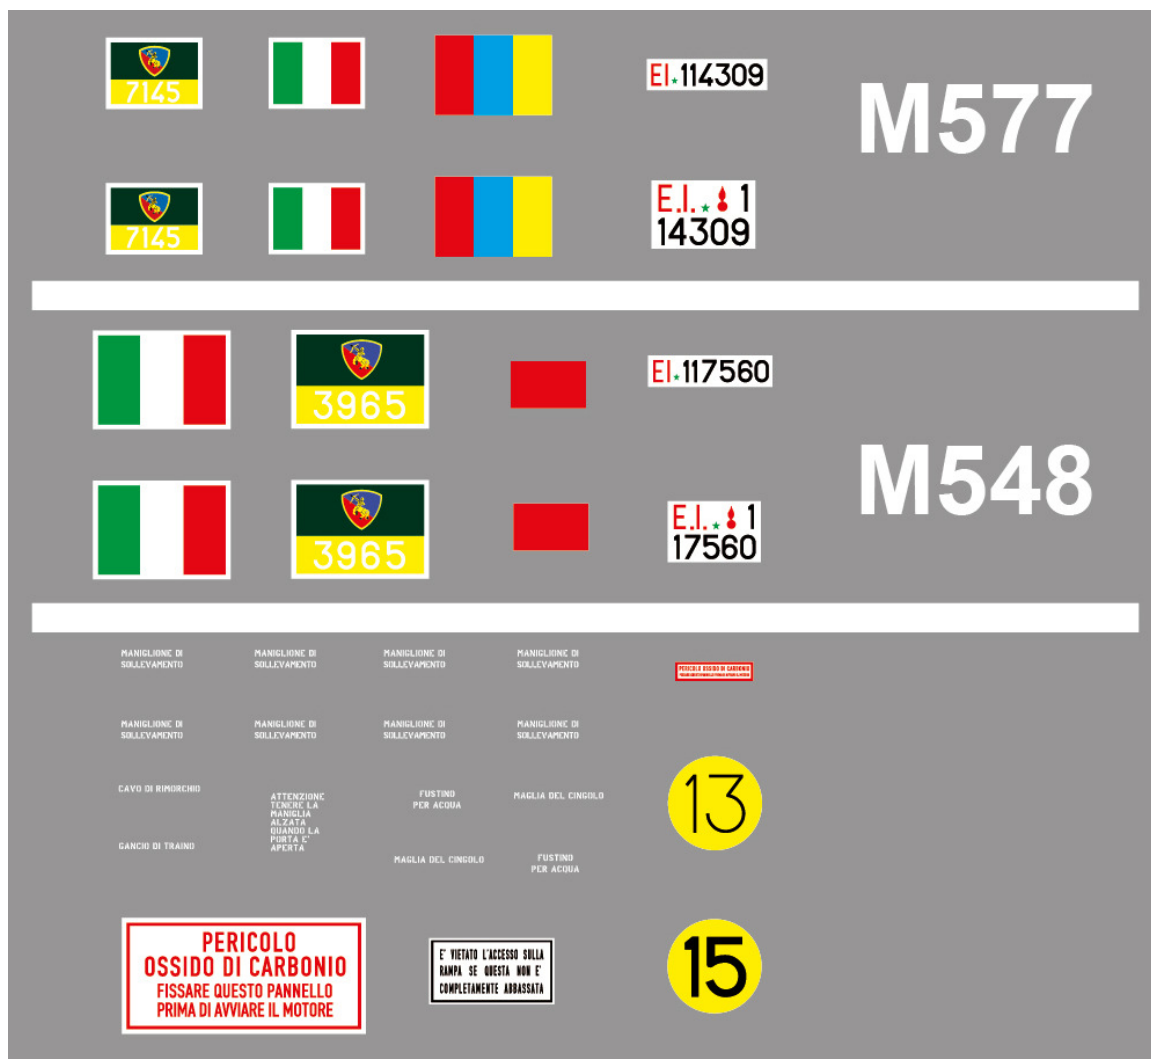

M577 E M548

FOGLIO N. 1

Il foglio consente di realizzare:

- un M577 appartenente al IV Gruppo artiglieria pesante campale semovente del 131° Reggimento artiglieria corazzata, posto alle dipendenze della Divisione corazzata CENTAURO nel periodo tra il 1968 e il 1975
- un M548 appartenente al 9° Gruppo Artiglieria Semovente BRENNERO della 31^ Brigata corazzata CURTATONE nel periodo tra il 1986 ed il 1991. Può essere abbinato al foglio n. 6 dedicato al semovente M109G

M577 E M548

**N.B.: il rosso dell'insegna va sempre
sul lato sinistro dell'osservatore**