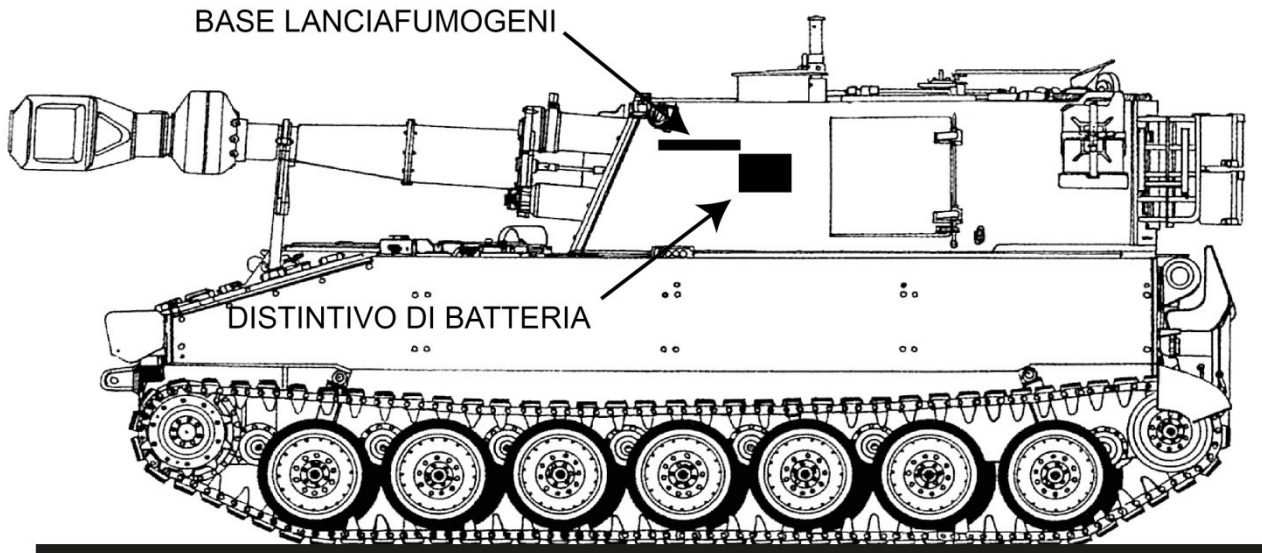

SEMOVENTE M109G

FOGLIO N. 7

TARGA	STANAG	INSEGNA BATTERIA
117252	3134	rossa
Semovente M109G del 9° Gruppo Artiglieria Semovente BRENNERO della 31 ^a Brigata corazzata CURTATONE nel periodo tra il 1975 ed il 1986		

SEMOVENTE M109G

TARGA	STANAG	INSEGNA BATTERIA
115457	7075	gialla con bordo bianco
Semovente M109G del 132° Reggimento Artiglieria Corazzata posto alle dipendenze della Divisione corazzata ARIETE tra il 1970 ed il 1975		

SEMOVENTE M109G

TARGA	STANAG	INSEGNA BATTERIA
115572	4404	rossa con bordo bianco
Semovente M109G del 33° Gruppo Artiglieria Semovente TERNI quale supporto divisionale della Divisione FOLGORE nel periodo antecedente tra il 1973 ed il 1975		

TARGA	STANAG	INSEGNA BATTERIA
115476	5342	blu con bordo bianco
Semovente M109G del 132° Gruppo Artiglieria Semovente ROVERETO quale supporto divisionale della Divisione ARIETE nel periodo antecedente tra il 1975 ed il 1981		