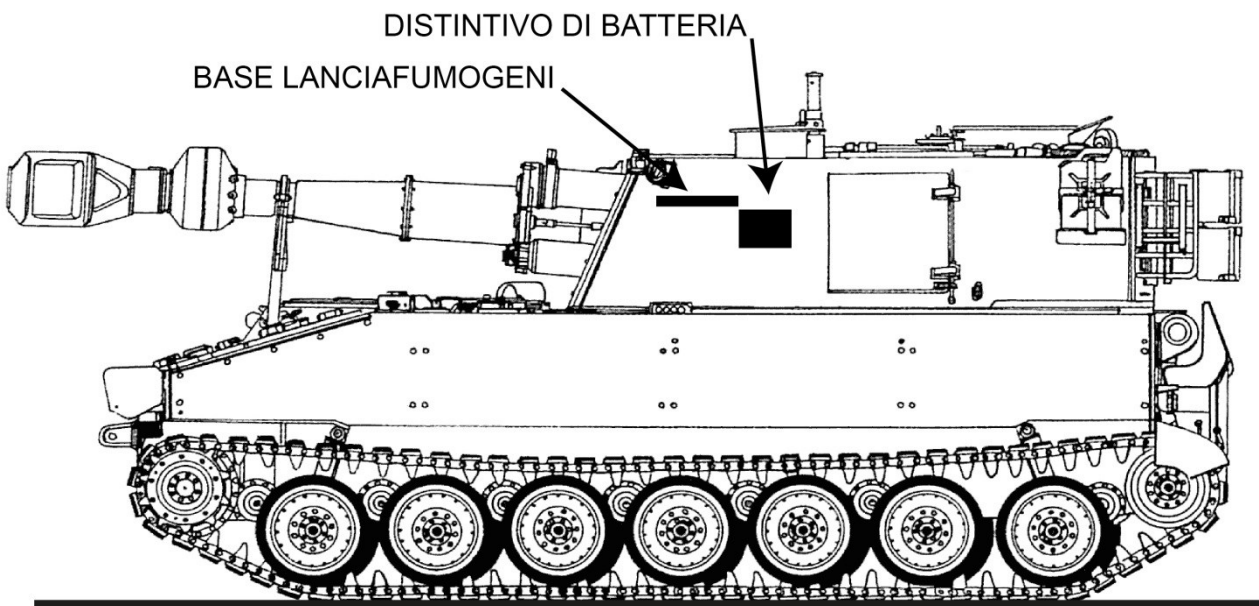

SEMOVENTE M109G

FOGLIO N. 7

TARGA	STANAG	INSEGNA BATTERIA
117252	3134	rossa
Semovente M109G del 9° Gruppo Artiglieria Semovente BRENNERO della 31 ^a Brigata corazzata CURTATONE nel periodo tra il 1975 ed il 1986		

SEMOVENTE M109G

TARGA	STANAG	INSEGNA BATTERIA
115457	7075	gialla con bordo bianco
Semovente M109G del 132° Reggimento Artiglieria Corazzata posto alle dipendenze della Divisione corazzata ARIETE tra il 1970 ed il 1975		

SEMOVENTE M109G

TARGA	STANAG	INSEGNA BATTERIA
115572	4404	rossa con bordo bianco
Semovente M109G del 33° Gruppo Artiglieria Semovente TERNI quale supporto divisionale della Divisione FOLGORE nel periodo antecedente tra il 1973 ed il 1975		

TARGA	STANAG	INSEGNA BATTERIA
115476	5342	blu con bordo bianco
Semovente M109G del 132° Gruppo Artiglieria Semovente ROVERETO quale supporto divisionale della Divisione ARIETE nel periodo antecedente tra il 1975 ed il 1981		