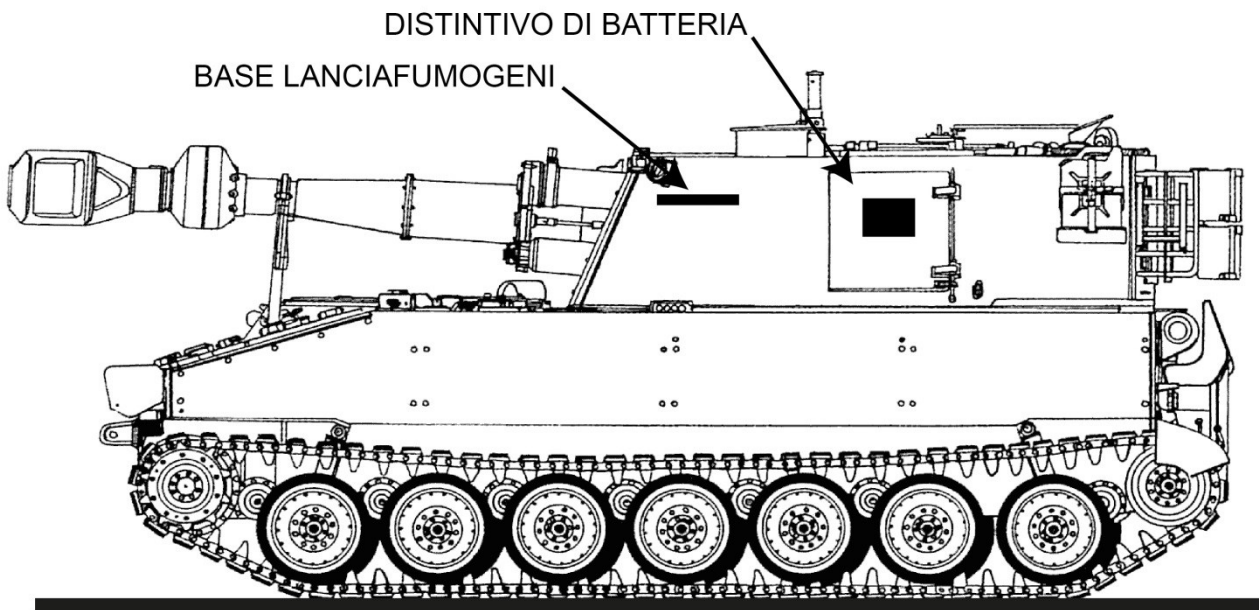

SEMOVENTE M109G

FOGLIO N. 7

TARGA	STANAG	INSEGNA BATTERIA
117252	3134	rossa
Semovente M109G del 9° Gruppo Artiglieria Semovente BRENNERO della 31 ^a Brigata corazzata CURTATONE nel periodo tra il 1975 ed il 1986		

SEMOVENTE M109G

TARGA	STANAG	INSEGNA BATTERIA
115457	7075	gialla con bordo bianco
Semovente M109G del 132° Reggimento Artiglieria Corazzata posto alle dipendenze della Divisione corazzata ARIETE tra il 1970 ed il 1975		

SEMOVENTE M109G

TARGA	STANAG	INSEGNA BATTERIA
115572	4404	rossa con bordo bianco
Semovente M109G del 33° Gruppo Artiglieria Semovente TERNI quale supporto divisionale della Divisione FOLGORE nel periodo antecedente tra il 1973 ed il 1975		

TARGA	STANAG	INSEGNA BATTERIA
115476	5342	blu con bordo bianco
Semovente M109G del 132° Gruppo Artiglieria Semovente ROVERETO quale supporto divisionale della Divisione ARIETE nel periodo antecedente tra il 1975 ed il 1981		