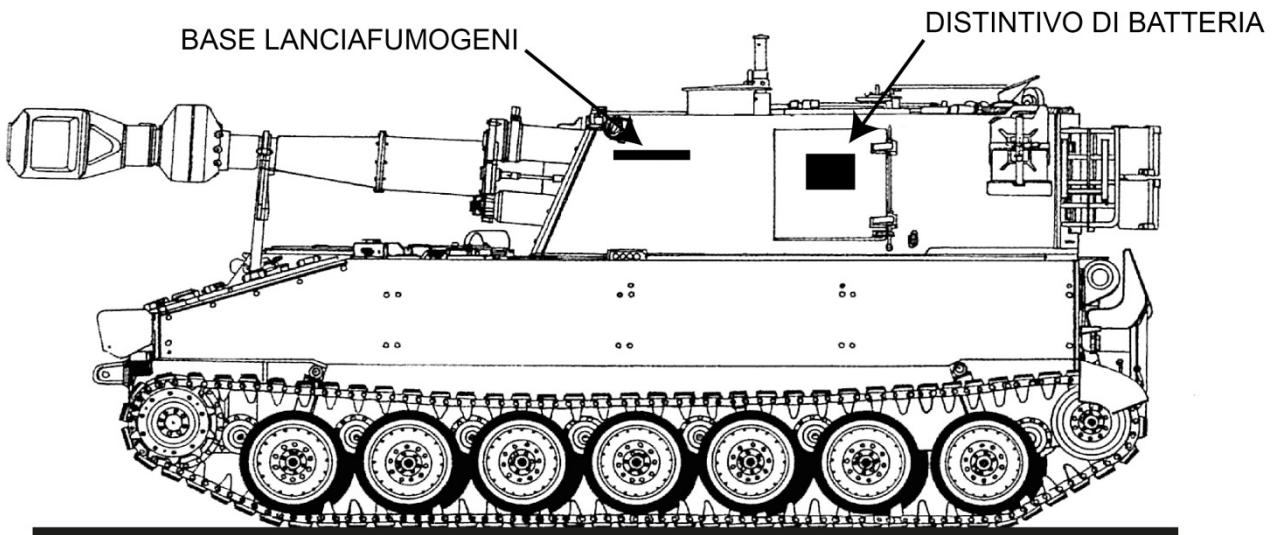

SEMOVENTE M109 E M109G

FOGLIO N. 6

TARGA	STANAG	INSEGNA BATTERIA
117252	3965	blu
Semovente M109G del 9° Gruppo Artiglieria Semovente BRENNERO della 31 [^] Brigata corazzata CURTATONE nel periodo tra il 1986 ed il 1991		

SEMOVENTE M109 E M109G

TARGA	STANAG	INSEGNA BATTERIA
115564	5241	rossa con bordo bianco
Semovente M109G del 33° Gruppo Artiglieria Semovente TERNI quale supporto divisionale della Divisione FOLGORE nel periodo tra il 1975 ed il 1981		

SEMOVENTE M109 E M109G

TARGA	STANAG	INSEGNA BATTERIA
112971	7158	gialla con bordo bianco

Semovente M109 del 131° Reggimento Artiglieria Corazzata posto alle dipendenze della Divisione corazzata CENTAURO alla fine degli anni 60. Il semovente è uno dei 16 assegnati al reparto per la sperimentazione prima della definitiva adozione nella versione M109G. Questi semoventi rimasero in servizio dopo essere stati convertiti alla versione G.