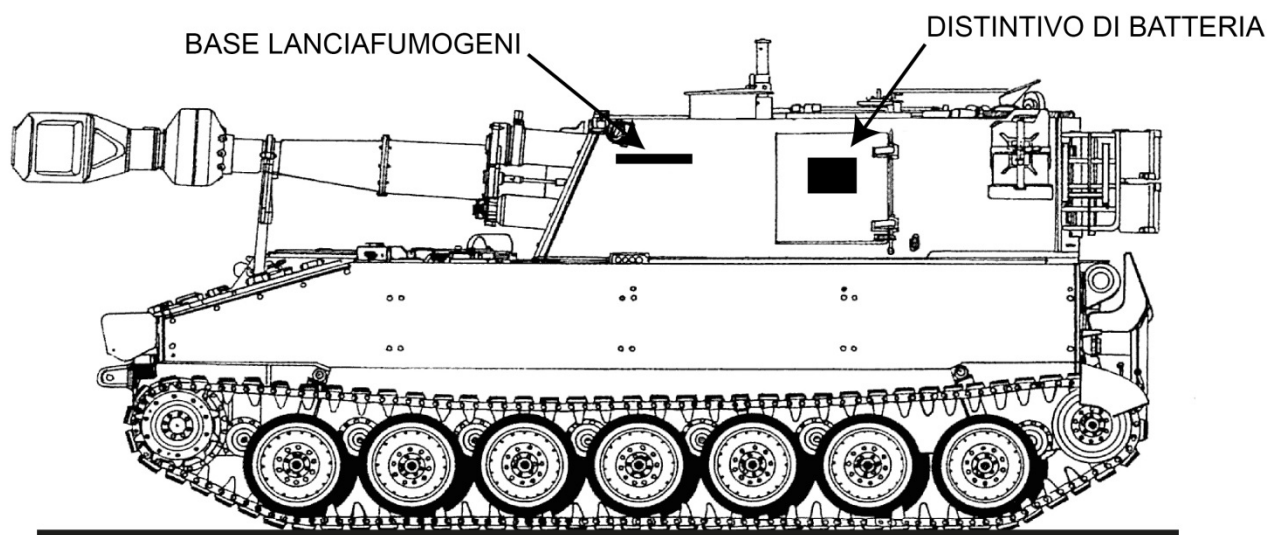

SEMOVENTE M109 E M109G

FOGLIO N. 6

TARGA	STANAG	INSEGNA BATTERIA
117252	3965	blu
Semovente M109G del 9° Gruppo Artiglieria Semovente BRENNERO della 31 [^] Brigata corazzata CURTATONE nel periodo tra il 1986 ed il 1991		

SEMOVENTE M109 E M109G

TARGA	STANAG	INSEGNA BATTERIA
115564	5241	rossa con bordo bianco
Semovente M109G del 33° Gruppo Artiglieria Semovente TERNI quale supporto divisionale della Divisione FOLGORE nel periodo tra il 1975 ed il 1981		

SEMOVENTE M109 E M109G

TARGA	STANAG	INSEGNA BATTERIA
112971	7158	gialla con bordo bianco

Semovente M109 del 131° Reggimento Artiglieria Corazzata posto alle dipendenze della Divisione corazzata CENTAURO alla fine degli anni 60. Il semovente è uno dei 16 assegnati al reparto per la sperimentazione prima della definitiva adozione nella versione M109G. Questi semoventi rimasero in servizio dopo essere stati convertiti alla versione G.