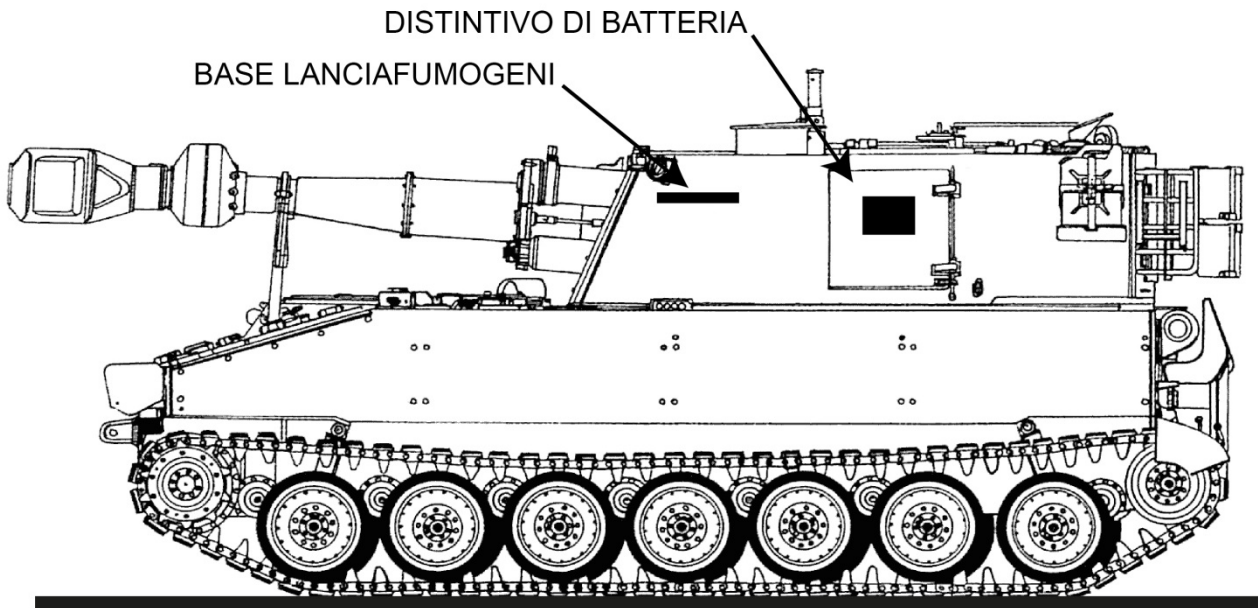

SEMOVENTE M109 E M109G

FOGLIO N. 6

TARGA	STANAG	INSEGNA BATTERIA
117252	3965	blu
Semovente M109G del 9° Gruppo Artiglieria Semovente BRENNERO della 31 [^] Brigata corazzata CURTATONE nel periodo tra il 1986 ed il 1991		

SEMOVENTE M109 E M109G

TARGA	STANAG	INSEGNA BATTERIA
115564	5241	rossa con bordo bianco
Semovente M109G del 33° Gruppo Artiglieria Semovente TERNI quale supporto divisionale della Divisione FOLGORE nel periodo tra il 1975 ed il 1981		

SEMOVENTE M109 E M109G

TARGA	STANAG	INSEGNA BATTERIA
112971	7158	gialla con bordo bianco

Semovente M109 del 131° Reggimento Artiglieria Corazzata posto alle dipendenze della Divisione corazzata CENTAURO alla fine degli anni 60. Il semovente è uno dei 16 assegnati al reparto per la sperimentazione prima della definitiva adozione nella versione M109G. Questi semoventi rimasero in servizio dopo essere stati convertiti alla versione G.