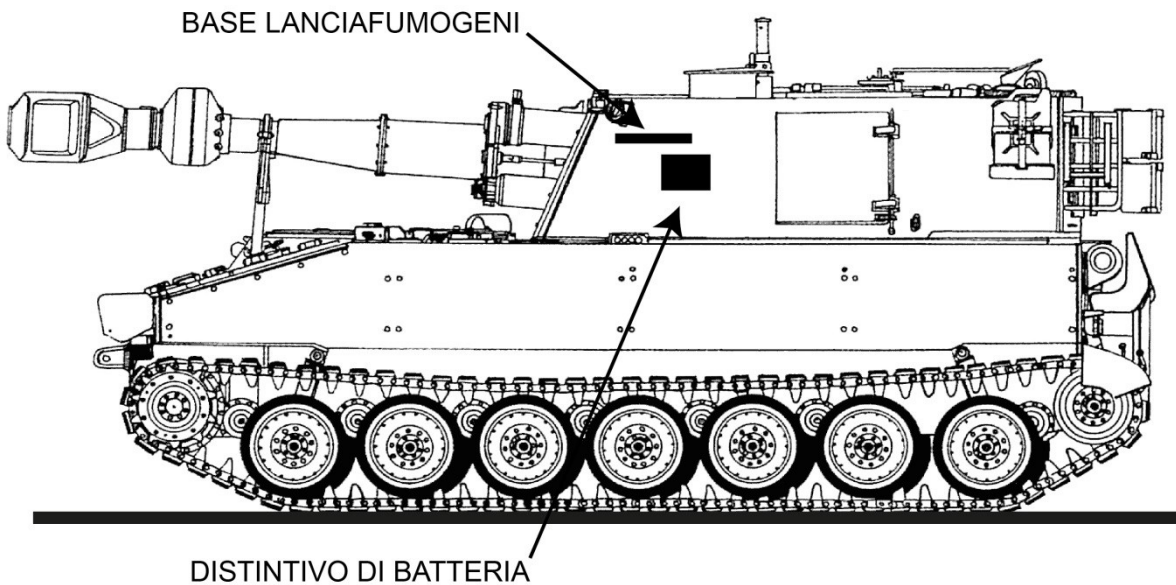

SEMOVENTE M109G

FOGLIO N. 4

TARGA	STANAG	INSEGNA BATTERIA
115581	5215	blu con insegna di reparto

Semovente M109G del 46° Gruppo Artiglieria Semovente TRENTO della Brigata meccanizzata GORIZIA posta alle dipendenze della Divisione FOLGORE nel periodo tra il 1975 ed il 1986

Per questo soggetto utilizzare i settori di tiro allegati nelle posizioni indicate nel foglio d'istruzione generale

SEMOVENTE M109G

TARGA	STANAG	INSEGNA BATTERIA
115614	5955	verde

Semovente M109G del 12° Gruppo Artiglieria Semovente CAPUA della 32^a Brigata meccanizzata MAMELI nel periodo dopo il 1986