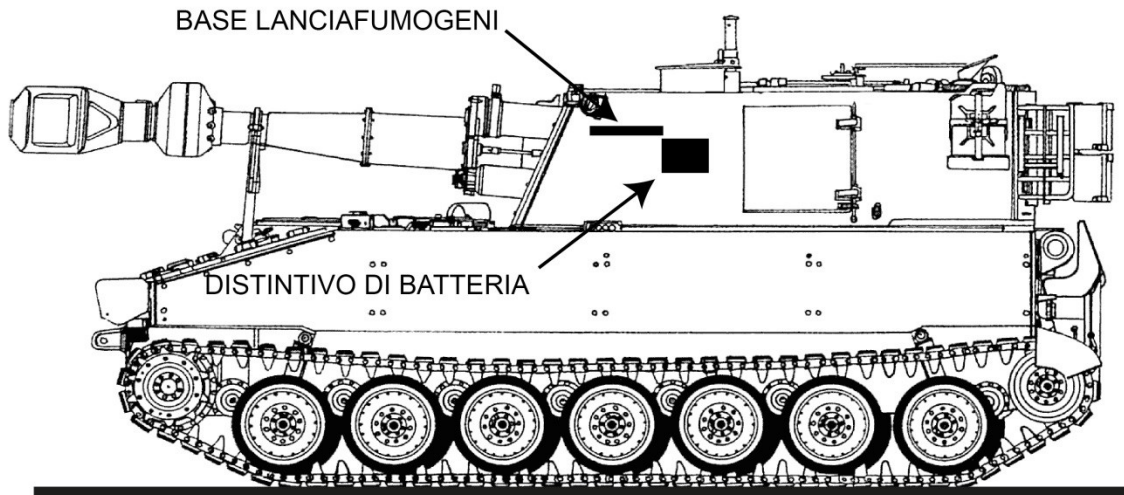

SEMOVENTE M109G

TARGA	STANAG	INSEGNA BATTERIA
115640	3955	blu
Semovente M109G del 3° Gruppo Artiglieria Semovente PASTRENCO della 3^ Brigata meccanizzata GOITO nel periodo dopo il 1986