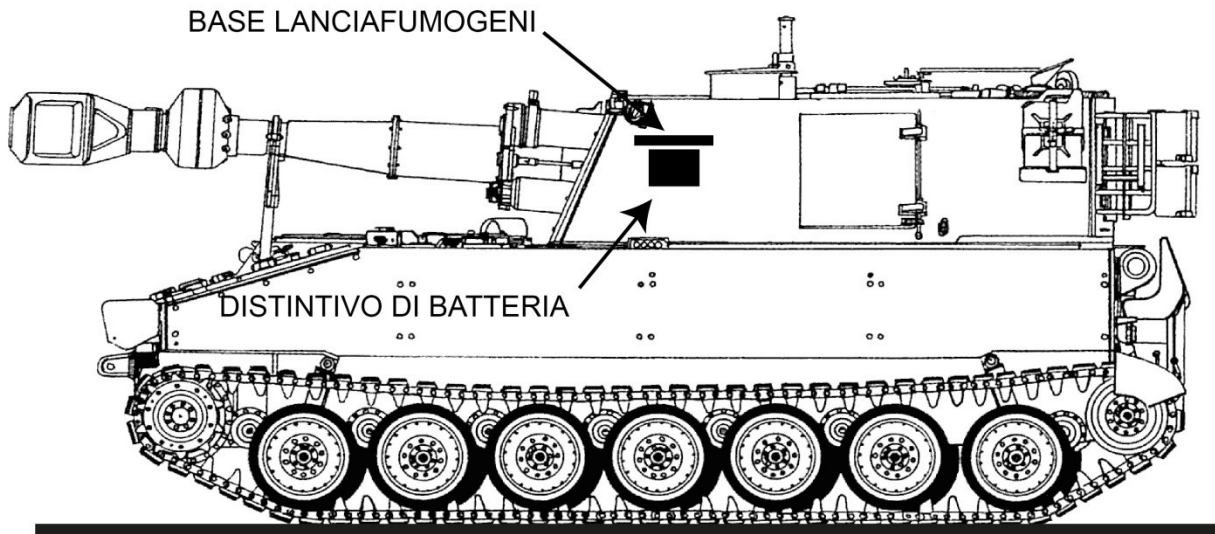

SEMOVENTE M109G

FOGLIO N. 4

TARGA	STANAG	INSEGNA BATTERIA
115581	5215	blu con insegna di reparto

Semovente M109G del 46° Gruppo Artiglieria Semovente TRENTO della Brigata meccanizzata GORIZIA posta alle dipendenze della Divisione FOLGORE nel periodo tra il 1975 ed il 1986

Per questo soggetto utilizzare i settori di tiro allegati nelle posizioni indicate nel foglio d'istruzione generale

SEMOVENTE M109G

TARGA	STANAG	INSEGNA BATTERIA
115614	5955	verde

Semovente M109G del 12° Gruppo Artiglieria Semovente CAPUA della 32^a Brigata meccanizzata MAMELI nel periodo dopo il 1986