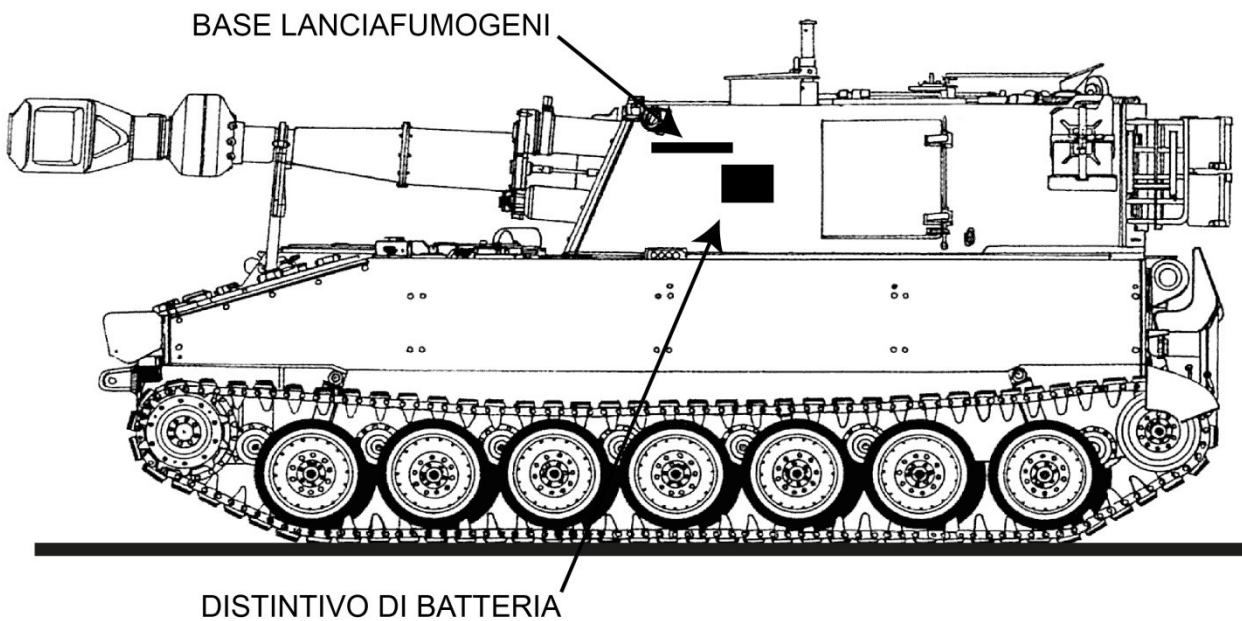

## FOGLIO N. 3

TARGA	STANAG	INSEGNA BATTERIA
115554	5235	gialla con bordo bianco
Semovente M109G dell'8 Gruppo Artiglieria Semovente PASUBIO della Brigata corazzata VITTORIO VENETO posta alle dipendenze della Divisione meccanizzata FOLGORE nel periodo tra il 1975 ed il 1986		

# SEMOVENTE M109G

TARGA	STANAG	INSEGNA BATTERIA
115508	5315	rossa
Semovente M109G del 19° Gruppo Artiglieria Semovente RIALTO della 8 <sup>a</sup> Brigata meccanizzata GARIBALDI posta alle dipendenze della Divisione ARIETE nel periodo tra il 1975 ed il 1986		