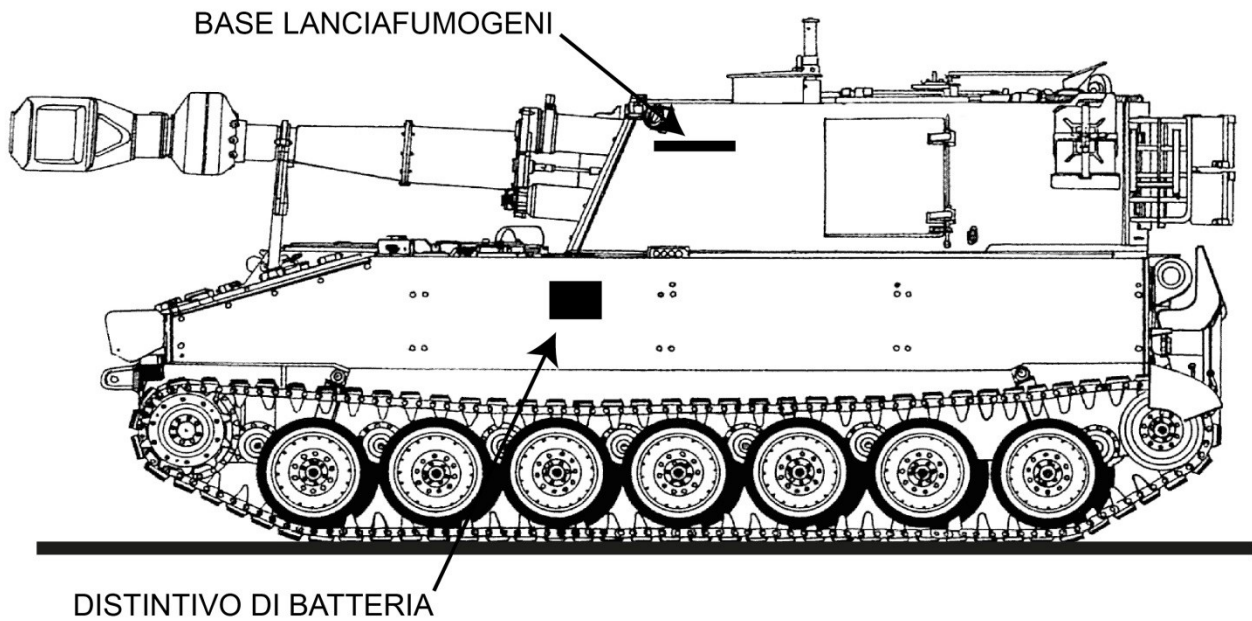

# SEMOVENTE M109G

## FOGLIO N. 3

TARGA	STANAG	INSEGNA BATTERIA
115554	5235	gialla con bordo bianco
Semovente M109G dell'8 Gruppo Artiglieria Semovente PASUBIO della Brigata corazzata VITTORIO VENETO posta alle dipendenze della Divisione meccanizzata FOLGORE nel periodo tra il 1975 ed il 1986		

# SEMOVENTE M109G

TARGA	STANAG	INSEGNA BATTERIA
115508	5315	rossa
Semovente M109G del 19° Gruppo Artiglieria Semovente RIALTO della 8 <sup>a</sup> Brigata meccanizzata GARIBALDI posta alle dipendenze della Divisione ARIETE nel periodo tra il 1975 ed il 1986		