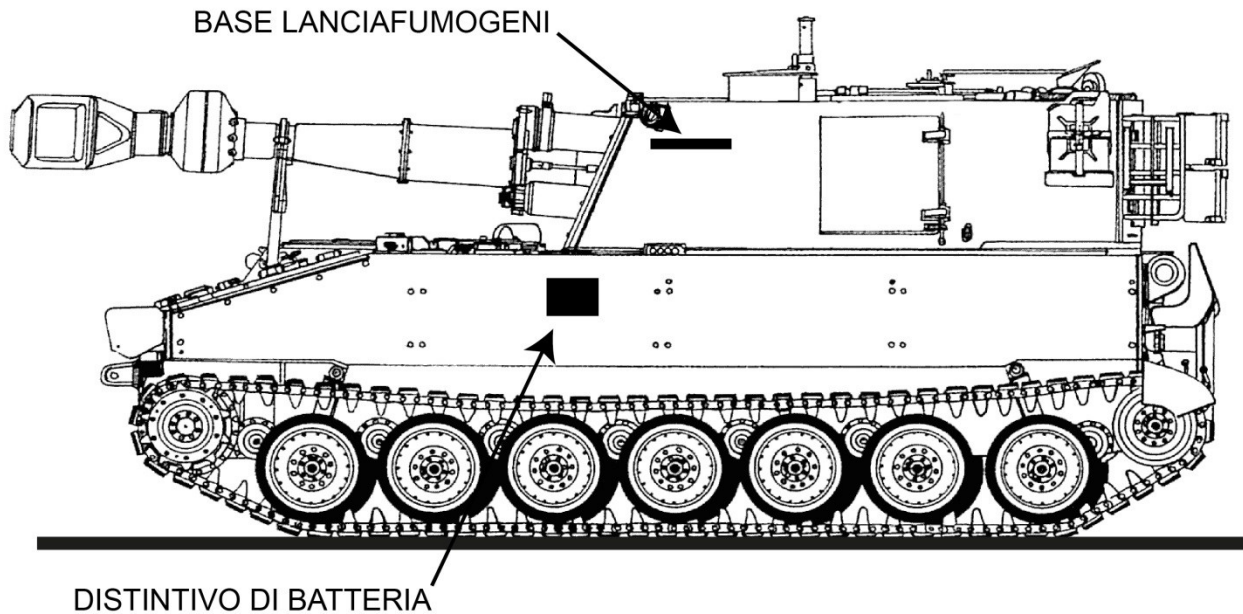

SEMOVENTE M109G

115551	5935	blu con bordo bianco
Semovente M109G dell'8 Gruppo Artiglieria Semovente PASUBIO della Brigata corazzata VITTORIO VENETO posta alle dipendenze della Divisione nel periodo dopo il 1986