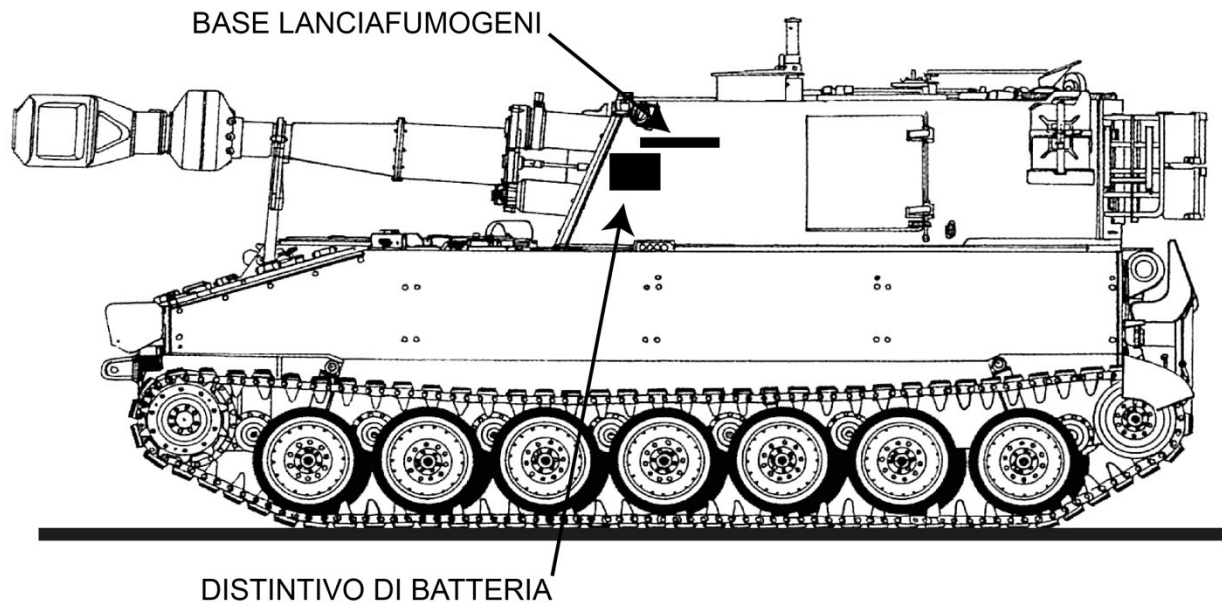

## FOGLIO N. 2

TARGA	STANAG	INSEGNA BATTERIA
115446	5341	blu con bordo bianco
Semovente M109G del 108° Gruppo Artiglieria Semovente COSSERIA quale supporto divisionale della Divisione Corazzata ARIETE nel periodo tra il 1975 ed il 1986		

# SEMOVENTE M109G

---

TARGA	STANAG	INSEGNA BATTERIA
115604	5142	blu
Semovente M109G del 155° Gruppo Artiglieria Semovente EMILIA quale supporto divisionale della Divisione Meccanizzata MANTOVA nel periodo tra il 1975 ed il 1986		