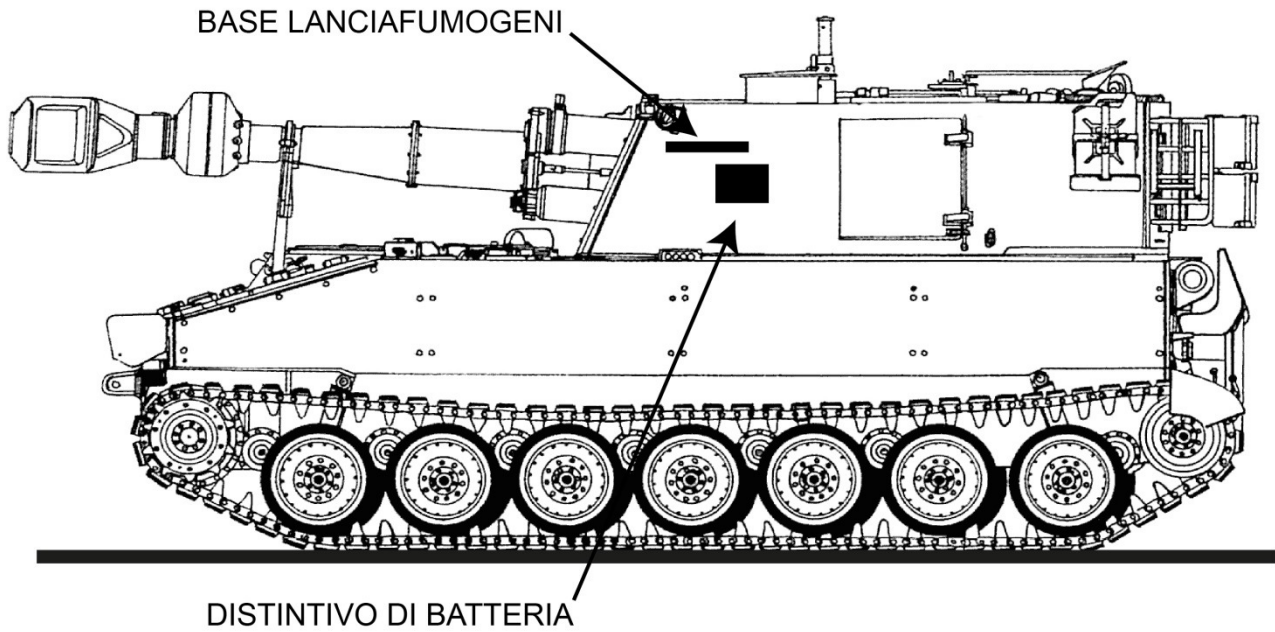

SEMOVENTE M109G