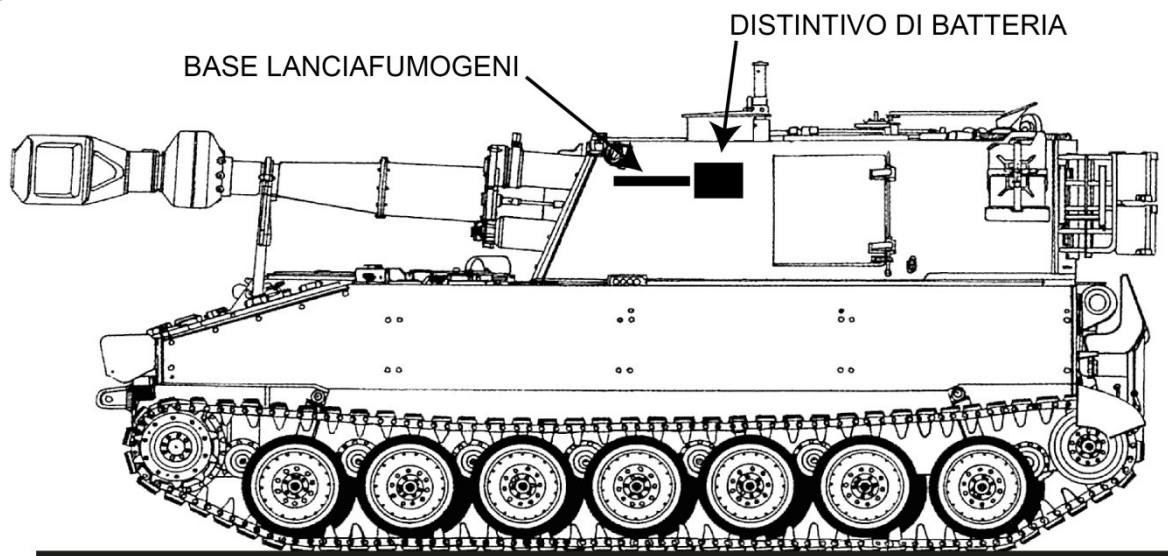

# SEMOVENTE M109G

## FOGLIO N. 2

TARGA	STANAG	INSEGNA BATTERIA
115446	5341	blu con bordo bianco
Semovente M109G del 108° Gruppo Artiglieria Semovente COSSERIA quale supporto divisionale della Divisione Corazzata ARIETE nel periodo tra il 1975 ed il 1986		

# SEMOVENTE M109G

---

TARGA	STANAG	INSEGNA BATTERIA
115604	5142	blu
Semovente M109G del 155° Gruppo Artiglieria Semovente EMILIA quale supporto divisionale della Divisione Meccanizzata MANTOVA nel periodo tra il 1975 ed il 1986		