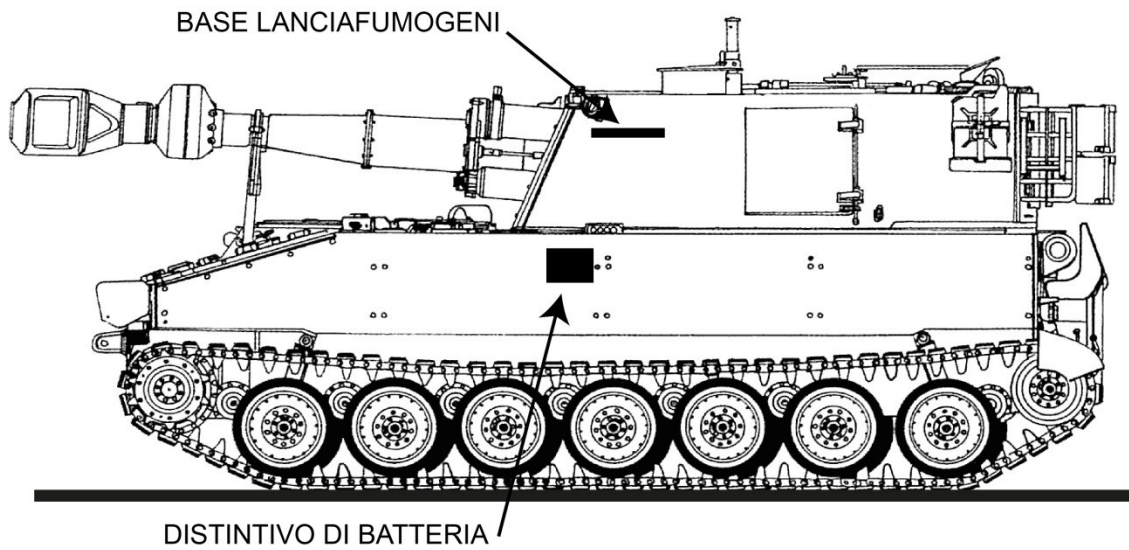

SEMOVENTE M109G

FOGLIO N. 1

TARGA	STANAG	INSEGNA BATTERIA
115533	25361	rossa con bordo bianco
Semovente M109G dell'VIII Reggimento Artiglieria Semovente posto alle dipendenze della Brigata di cavalleria POZZUOLO DEL FRIULI nel periodo antecedente il 1975		

SEMOVENTE M109G

TARGA	STANAG	INSEGNA BATTERIA
115604	4014	giallo/blu
Semovente M109G del 10° Gruppo Artiglieria Semovente AVISIO posto alle dipendenze IV Corpo d'Armata nel periodo tra il 1975 ed il 1986		

SEMOVENTE M109G

TARGA	STANAG	INSEGNA BATTERIA
117215	3965	rossa
Semovente M109G del 9° Gruppo Artiglieria Semovente BRENNERO posto alle dipendenze della 31^ Brigata corazzata CENTAURO nel periodo tra il 1986 ed il 1992		