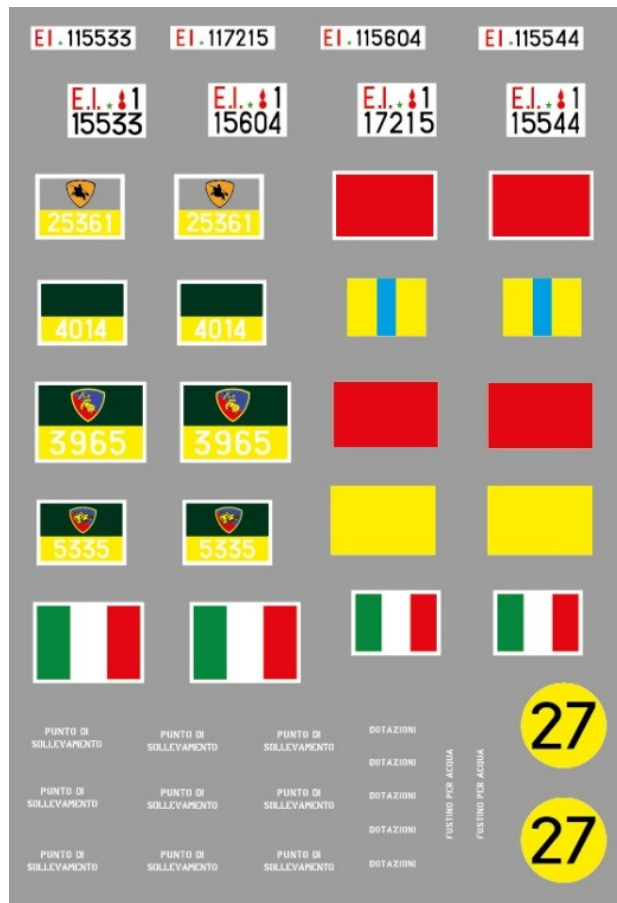

SEMOVENTE M109G

FOGLIO N. 1

TARGA	STANAG	INSEGNA BATTERIA
115533	25361	rossa con bordo bianco
Semovente M109G dell'VIII Reggimento Artiglieria Semovente posto alle dipendenze della Brigata di cavalleria POZZUOLO DEL FRIULI nel periodo antecedente il 1975		

SEMOVENTE M109G

TARGA	STANAG	INSEGNA BATTERIA
115604	4014	giallo/blu
Semovente M109G del 10° Gruppo Artiglieria Semovente AVISIO posto alle dipendenze IV Corpo d'Armata nel periodo tra il 1975 ed il 1986		

SEMOVENTE M109G

TARGA	STANAG	INSEGNA BATTERIA
117215	3965	rossa
Semovente M109G del 9° Gruppo Artiglieria Semovente BRENNERO posto alle dipendenze della 31^ Brigata corazzata CENTAURO nel periodo tra il 1986 ed il 1992		

TARGA	STANAG	INSEGNA BATTERIA
115544	5335	gialla
Semovente M109G del 20° Gruppo Artiglieria Semovente PIAVE della 132^ Brigata Corazzata MANIN posta alle dipendenze della Divisione Corazzata ARIETE nel periodo tra il 1975 ed il 1986		