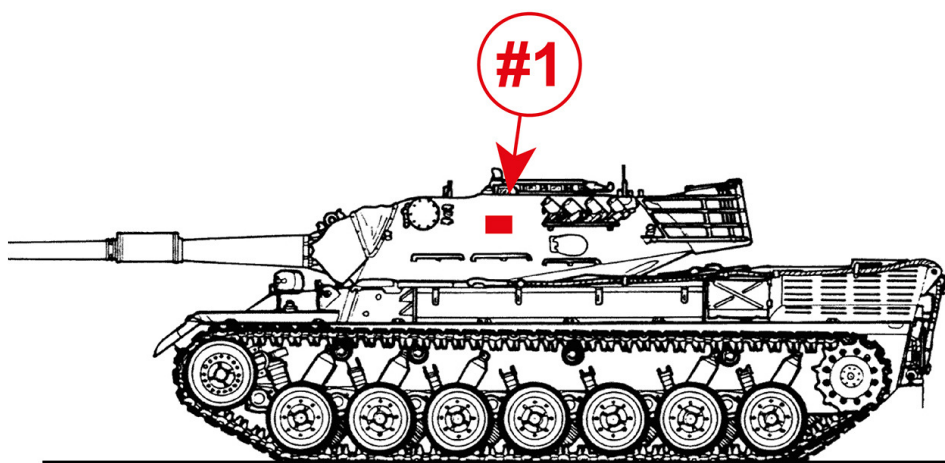

LEOPARD 1A2

FOGLIO N. 10

Posizione dell'insegna di compagnia su tutti i carri del foglietto

LEOPARD 1A2

TARGA	STANAG	INSEGNA COMPAGNIA
116860	9604	GIALLO

Carro appartenente al 60° Battaglione carri M.O. LOCATELLI della Brigata motorizzata PINEROLO posta alle dipendenze della Divisione corazzata CENTAURO nel 1988.

TARGA	STANAG	INSEGNA COMPAGNIA
116814	5124	BLU

Carro appartenente al 13° Battaglione carri M.O. PASCUCCI della Brigata meccanizzata BRESCIA posta alle dipendenze della Divisione meccanizzata MANTOVA nel periodo dal 1975 al 1986. **Utilizzare il disco peso #2**

TARGA	STANAG	INSEGNA COMPAGNIA
117043	I012	ROSSO/BLU

Carro appartenente al 1° Reggimento Corazzato presso il poligono di Capo Teulada.

TARGA	STANAG	INSEGNA COMPAGNIA
116925	5224	BLU CON BORDO BIANCO

Carro appartenente al 11° Battaglione carri M.O. CALZECCHI della Brigata meccanizzata TRIESTE posta alle dipendenze della Divisione meccanizzata FOLGORE nel periodo dal 1975 al 1986.