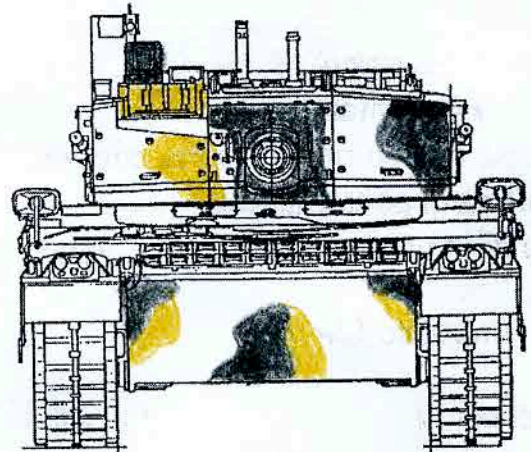

SCHEMA DELLA MIMETICA A TRE TONI APPLICATA DAL 2019 SUI CARRI ARIETE

Lo schema è basato sull'analisi di alcune fotografie per cui non se ne garantisce l'assoluta fedeltà
.Inoltre l'andamento della mimetica non è identico su tutti i carri. Le aree bianche si intendono di colore verde
www.ferreamole.it - 2019