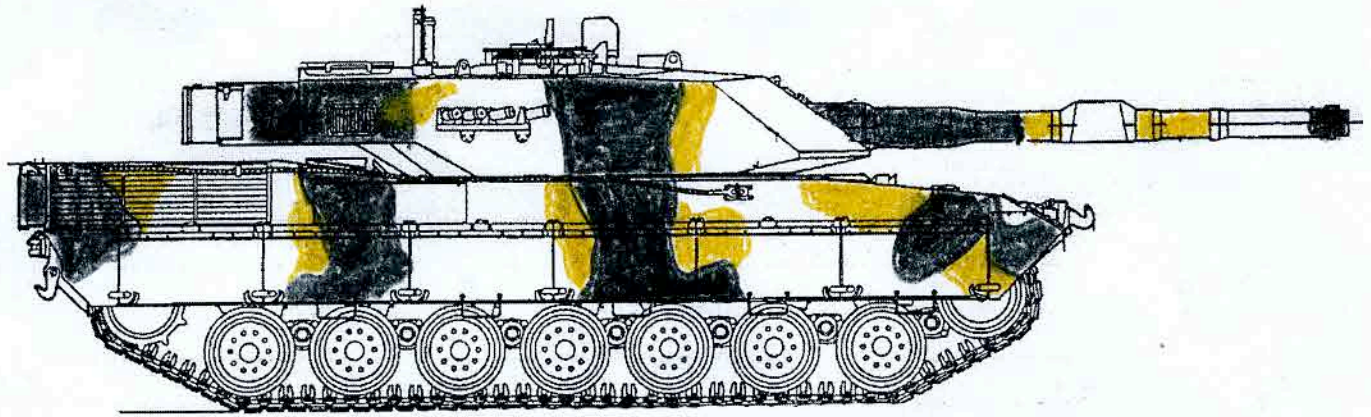

SCHEMA DELLA MIMETICA A TRE TONI APPLICATA DAL 2019 SUI CARRI ARIETE

Lo schema è basato sull'analisi di alcune fotografie per cui non se ne garantisce l'assoluta fedeltà
.Inoltre l'andamento della mimetica non è identico su tutti i carri. Le aree bianche si intendono di colore verde
www.ferreamole.it - 2019