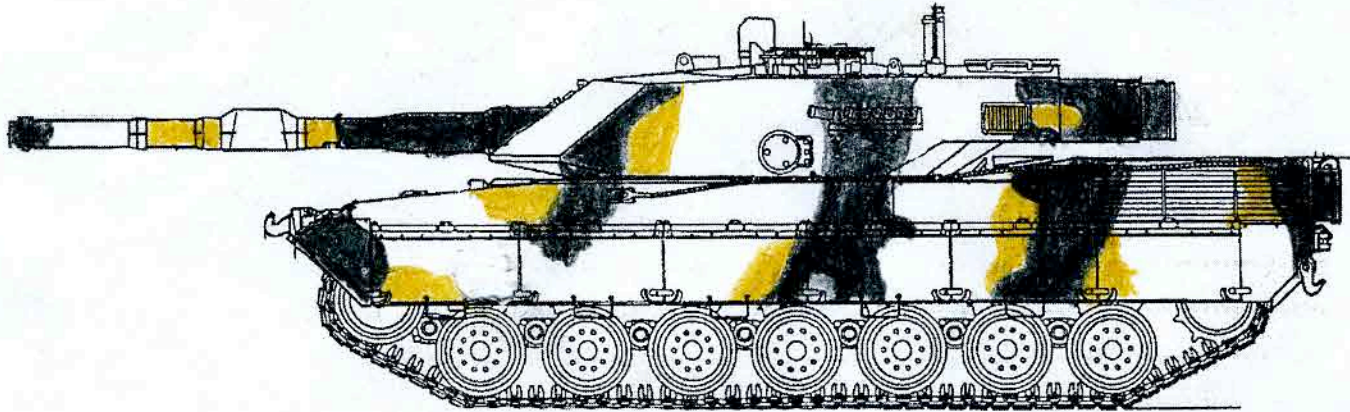

SCHEMA DELLA MIMETICA A TRE TONI APPLICATA DAL 2019 SUI CARRI ARIETE

Lo schema è basato sull'analisi di alcune fotografie per cui non se ne garantisce l'assoluta fedeltà
.Inoltre l'andamento della mimetica non è identico su tutti i carri. Le aree bianche si intendono di colore verde
www.ferreamole.it - 2019