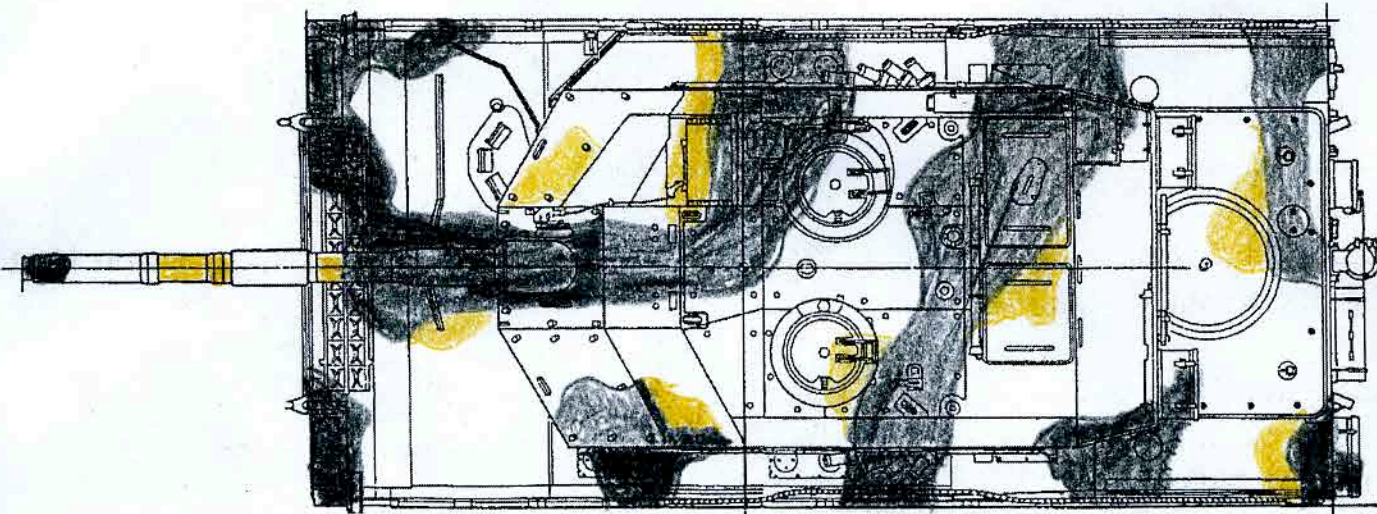

SCHEMA DELLA MIMETICA A TRE TONI APPLICATA DAL 2019 SUI CARRI ARIETE

Lo schema è basato sull'analisi di alcune fotografie per cui non se ne garantisce l'assoluta fedeltà
.Inoltre l'andamento della mimetica non è identico su tutti i carri. Le aree bianche si intendono di colore verde
www.ferreamole.it - 2019