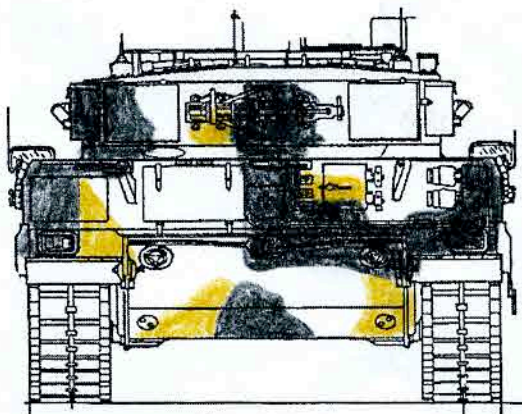

SCHEMA DELLA MIMETICA A TRE TONI APPLICATA DAL 2019 SUI CARRI ARIETE

Lo schema è basato sull'analisi di alcune fotografie per cui non se ne garantisce l'assoluta fedeltà
.Inoltre l'andamento della mimetica non è identico su tutti i carri. Le aree bianche si intendono di colore verde
www.ferreamole.it - 2019